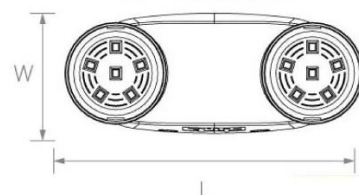

LÁMPARA DE EMERGENCIA PRO LIDE

H = 60 mm

w = 105 mm

L = 260 mm

La Luminaria **LED PRO-LIDE** para iluminación de emergencia, esta diseñada para el montaje en techo o en pared, con diseño moderno y robusto. Proyección uniforme de la luz, con batería integrada para brindar 180 minutos a * 1.2 W (x2) de autonomía. Posee botón de prueba e indicador de carga. Ensamblada en una carcasa termoplástica, con cabezales redondos ajustables para una distribución lumínica dirigitiva.

Características del Producto

A prueba de corrosión.

Reproducción cromática: Ra=70

Protección IP20.

De uso Interior. No apto para exteriores.

Tiempo de Duración: 3 a 6 horas

Vatíaaje: 2.4 W

Voltaje: AC100-240V 50/60Hz

Lúmenes: 200 Lm

Temperatura de color: 6500K

Fuente Luminosa: Led

Rango de Temperatura de Uso: -20°C / 40°C

Tipo de distribución: Simétrica dirigitiva.

Tipo de montaje: Sobreponer

Producto certificado RETILAP